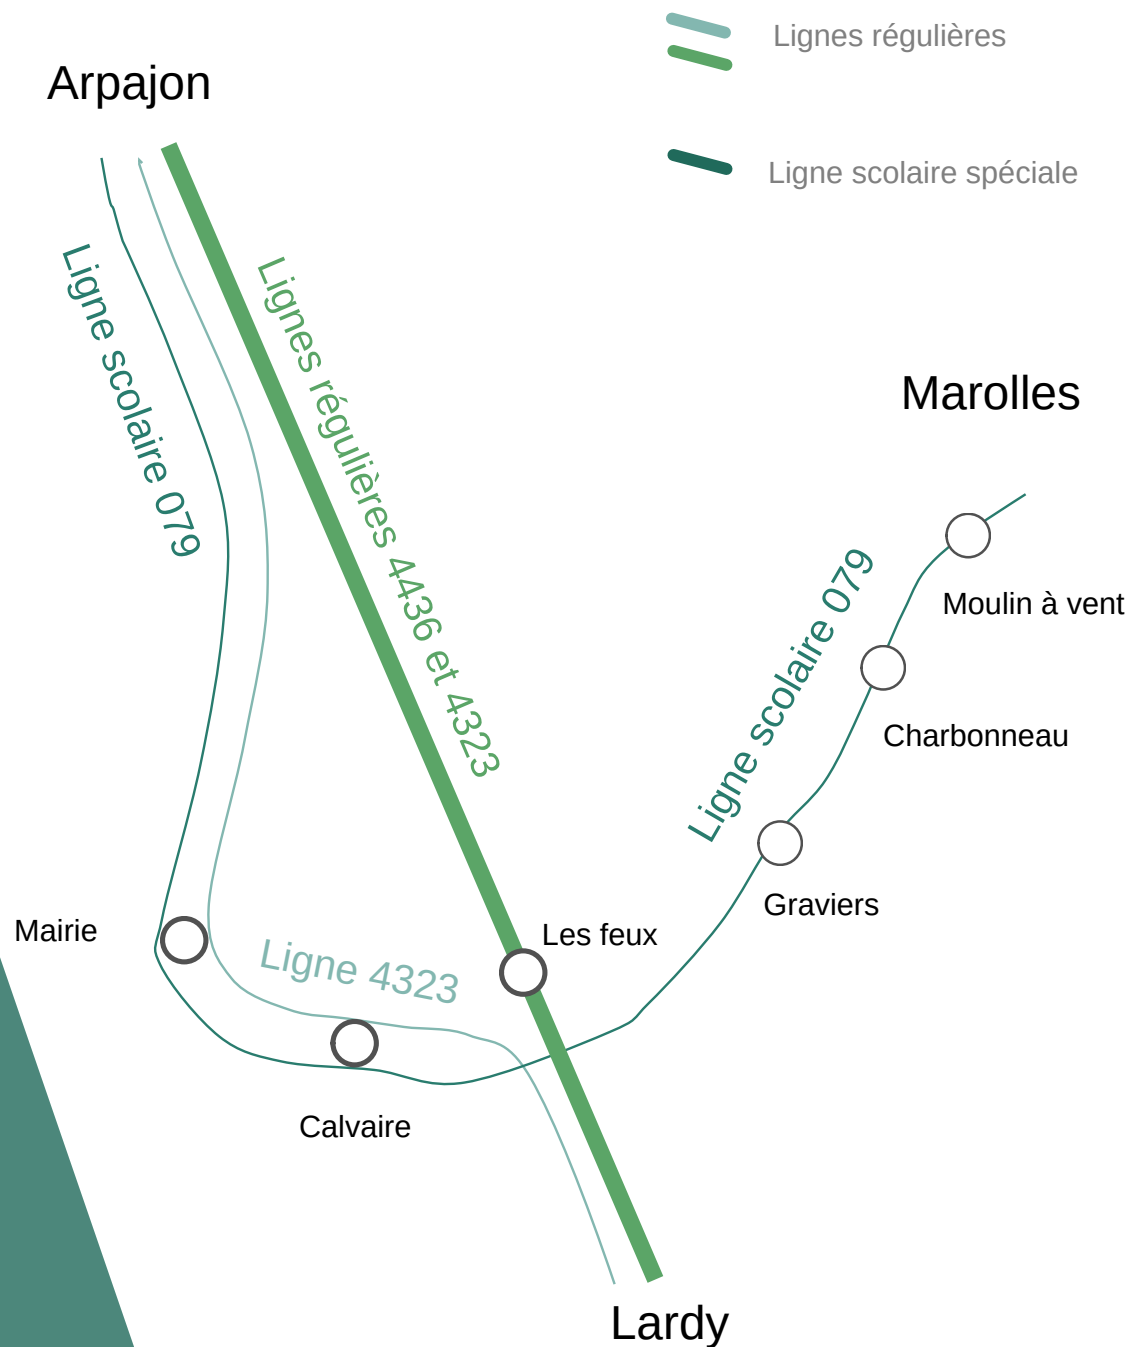

La ligne **079** est une ligne spécial scolaire, arrêt “Moulin à vent”, “Charbonneau”, “Gravier”,
“Calvaire” et “Mairie” le matin et le soir.

Et la ligne **6** du Transport à la Demande aux heures creuses.

changement
de numérotation

possible suppression
en 2025/2026
(si moins de 5 utilisateurs)

LES LIGNES VERS LES LYCÉES

Ligne 4436, 4323 sont des lignes régulières.
Ligne 079 est une ligne spéciale scolaire.

TITRES DE TRANSPORT VERS LES LYCÉES

3 CHOIX POSSIBLES

LIGNE 6
TÀD

CARTE SCOLAIRE BUS LIGNES RÉGULIÈRES

ligne 4436 ou 4323

362,40 €
(boursier - à calculer)

Transdev Cœur Essonne
1, avenue de la Résistance
ZAC de la Croix Blanche
91700 Sainte-Geneviève-des-Bois